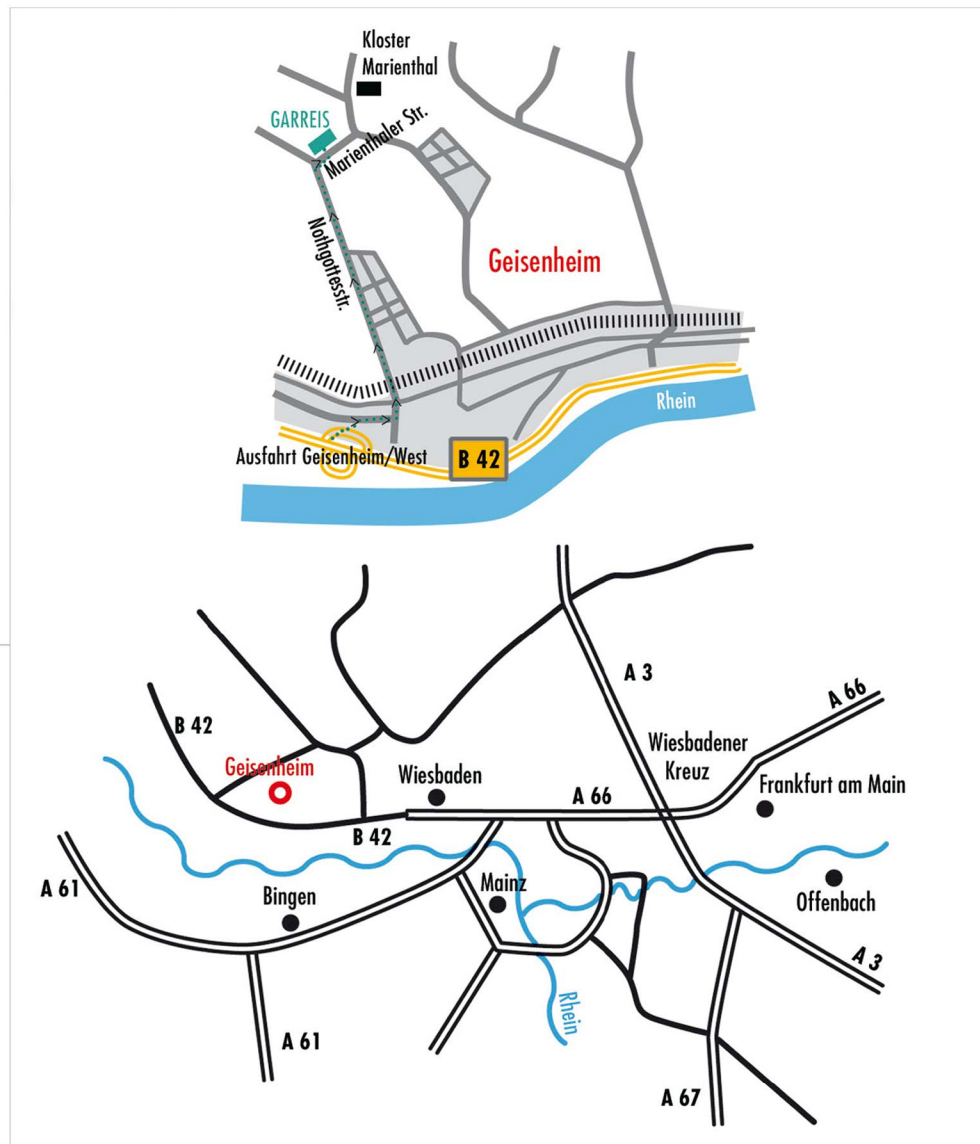

ANFAHRTSKIZZE

Wiesbadener Kreuz auf die A3/A66
 > auf die A66 – Richtung Wiesbaden/Rüdesheim,
 ab Wiesbaden > auf die B42 – Richtung Rüdesheim,
 Ausfahrt Geisenheim West – Marienthal,
 Beschilderung Kloster Marienthal folgen

Hinweis für Navi-Besitzer:
 weiter bis Ausfahrt Geisenheim West fahren,
 dann wird die Route neu berechnet